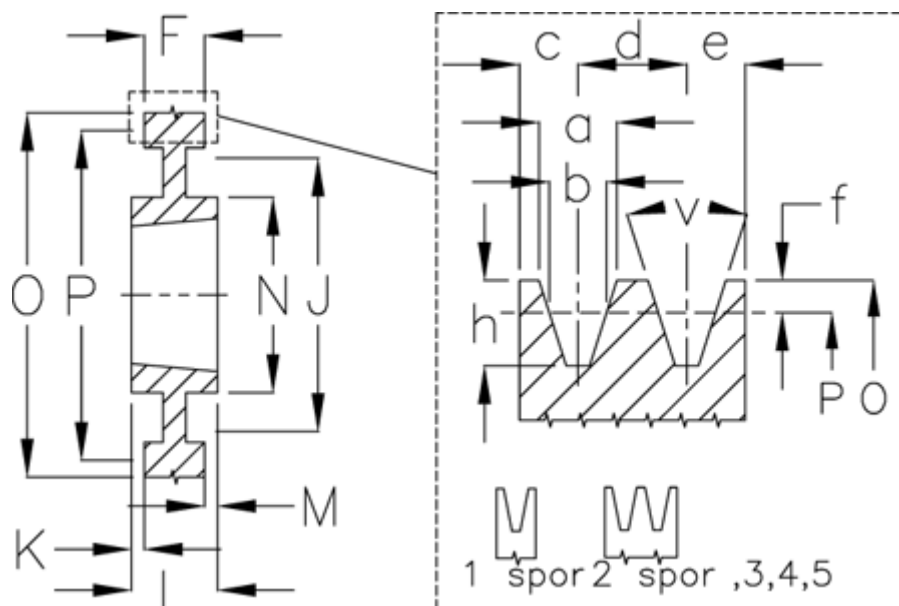

Varenummer: 604111031502
 Beskrivelse: Kileremsskive SPB 315/2 TL2517

Mål

a	= 16.3	f	= 3.5	N	= 125
Antal spor	= 2	F	= 44	O	= 322.0
b	= 14.0	For bøsning	= 2517	P	= 315
Bøsning ø max.	= 60	h	= 17.5	Type	= SPB
c	= 12.5	J	= 272	v	= 38 grader
d	= 19.0	K	= -		
e	= 12.5	L	= 45		
E	= 20	m	= 1.0		